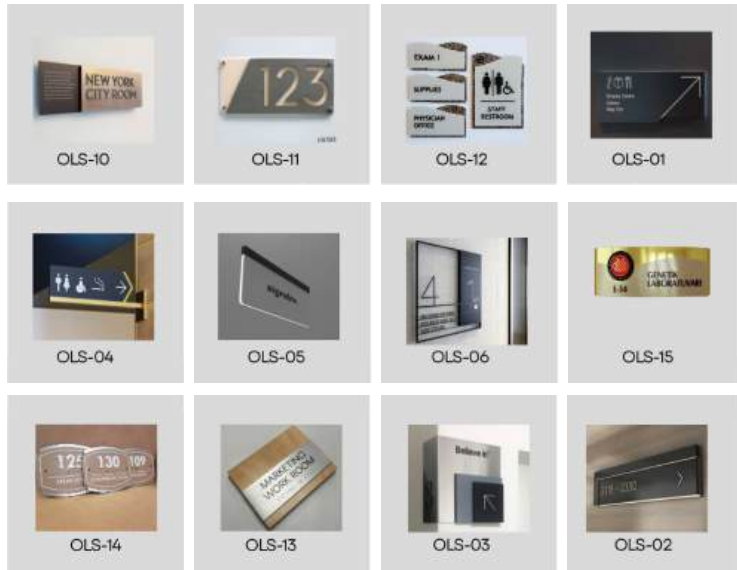

KAPI İSİMLİKLERİ

YAKA İSİMLİKLERİ