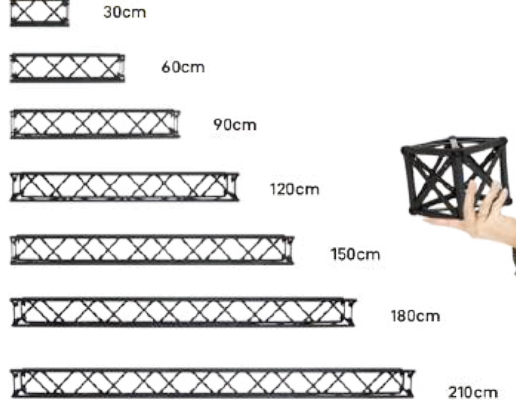

210
x
310cm

METAL / 3D TABLO

KENDİ STANDINI KENDİN KUR

Satın Al & Kirala

Kendini Standını Kendin Kur

snapper

MODÜLLER 15X15 CM

KAPI İSİMLİKLERİ

YAKA İSİMLİKLERİ

DUBA ÇEŞİTLERİ

JUMBO DUBA
Baskı Alanı
En 55 x Boy 50cm

BÜYÜK DUBA
Baskı Alanı
En 42 x Boy 48cm

KÜÇÜK DUBA
Baskı Alanı
En 33 x Boy 39cm

A TABELA
Baskı Alanı
En 41 x Boy 74cm

OK DUBA
Baskı Alanı
En 46 x Boy 35cm