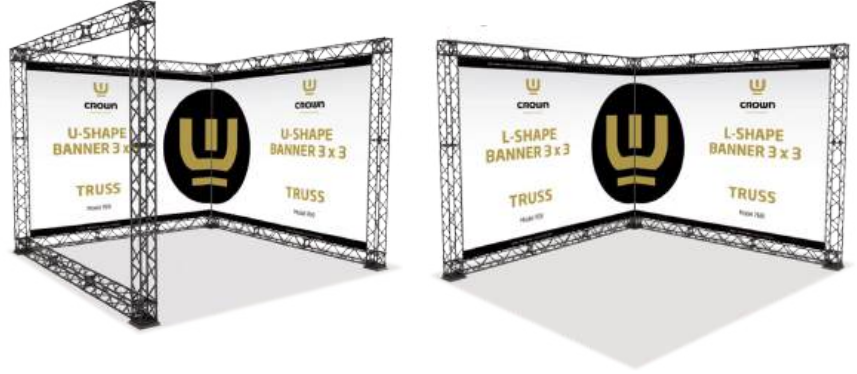

MODÜLLER 15X15 CM